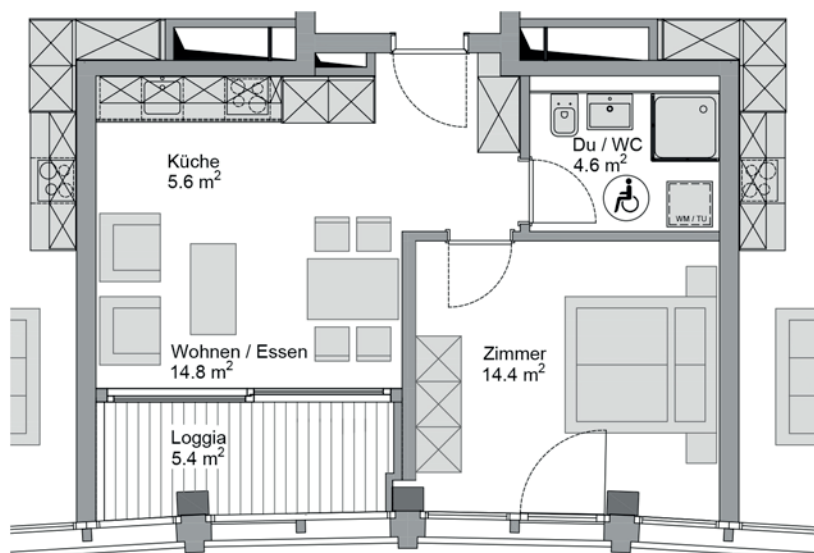

Vermietung: **wincasa**

Wincasa AG, Hardstrasse 11, Postfach, CH-4002 Basel
Phone +41 58 455 77 77, E-Mail basel@wincasa.ch