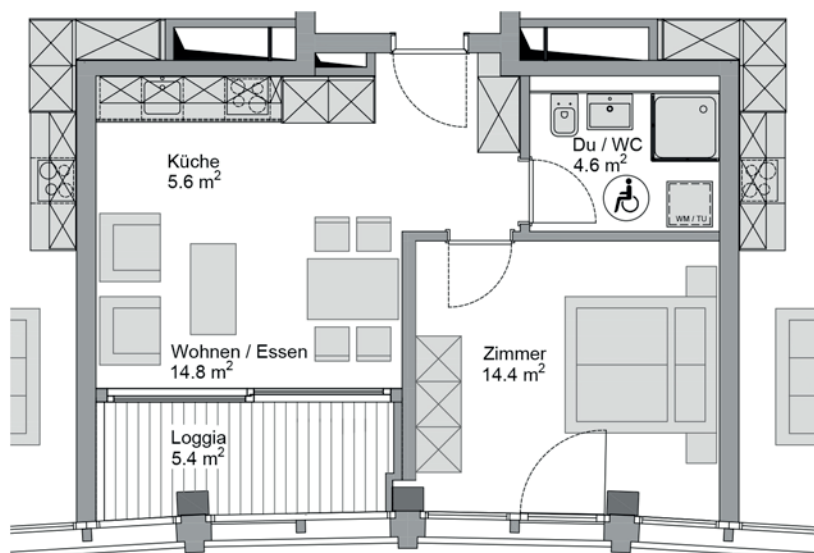

CERES TOWER

Wohnung 13.06

Etage 13

2.5-Zimmer Wohnung

Wohnfläche
Loggia

39.4m²
5.4m²

Vermietung:  **wincasa**

Wincasa AG, Hardstrasse 11, Postfach, CH-4002 Basel
Phone +41 58 455 77 77, E-Mail basel@wincasa.ch