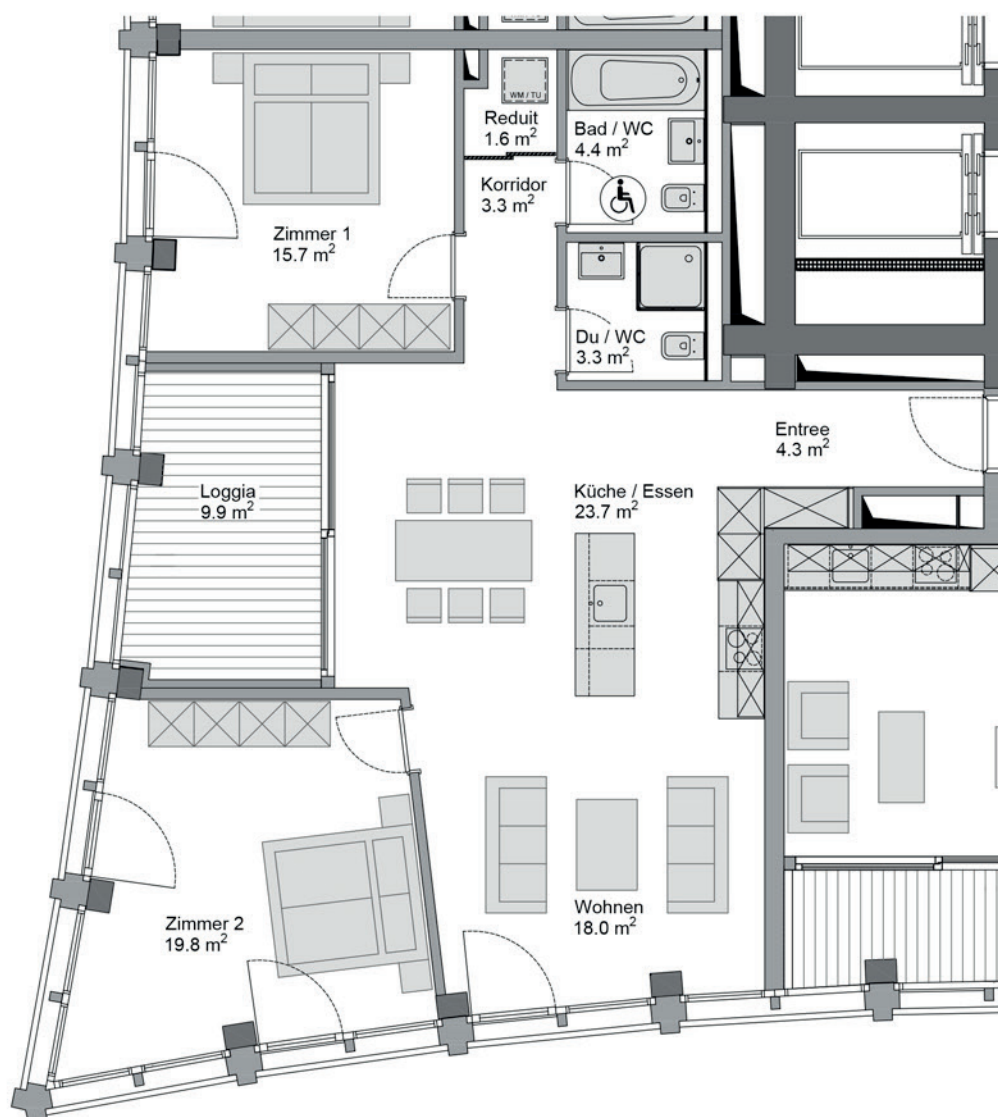

CERES TOWER

Wohnung 22.04 3.5-Zimmer Wohnung

Etage 22

Wohnfläche
Loggia

94.1m²
9.9m²

Vermietung:  **wincasa**

Wincasa AG, Hardstrasse 11, Postfach, CH-4002 Basel
Phone +41 58 455 77 77, E-Mail basel@wincasa.ch