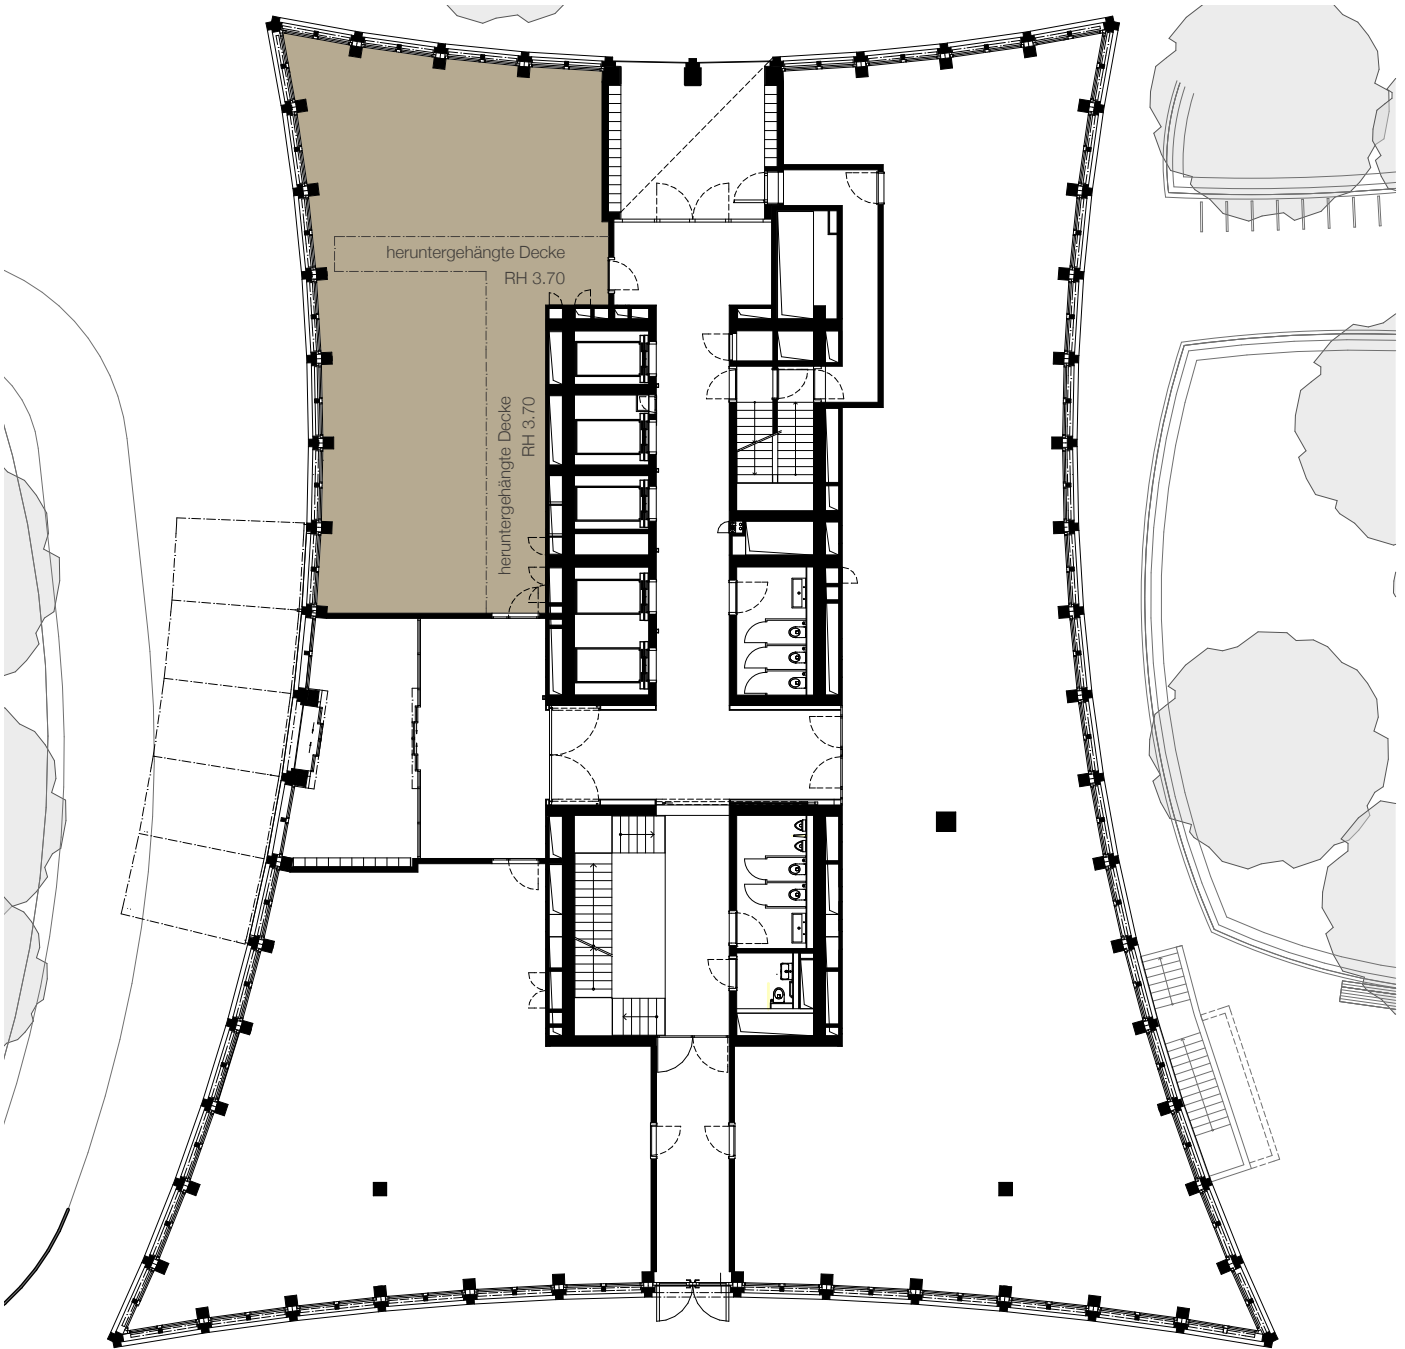

CERES TOWER

Gewerbefläche 00.01

Erdgeschoss

Gesamtnutzfläche

160.4m²

0 1 2 5

Vermietung: PRIVERA

Privera AG, Worbstrasse 142
Postfach 60, CH-3073 Gümlingen