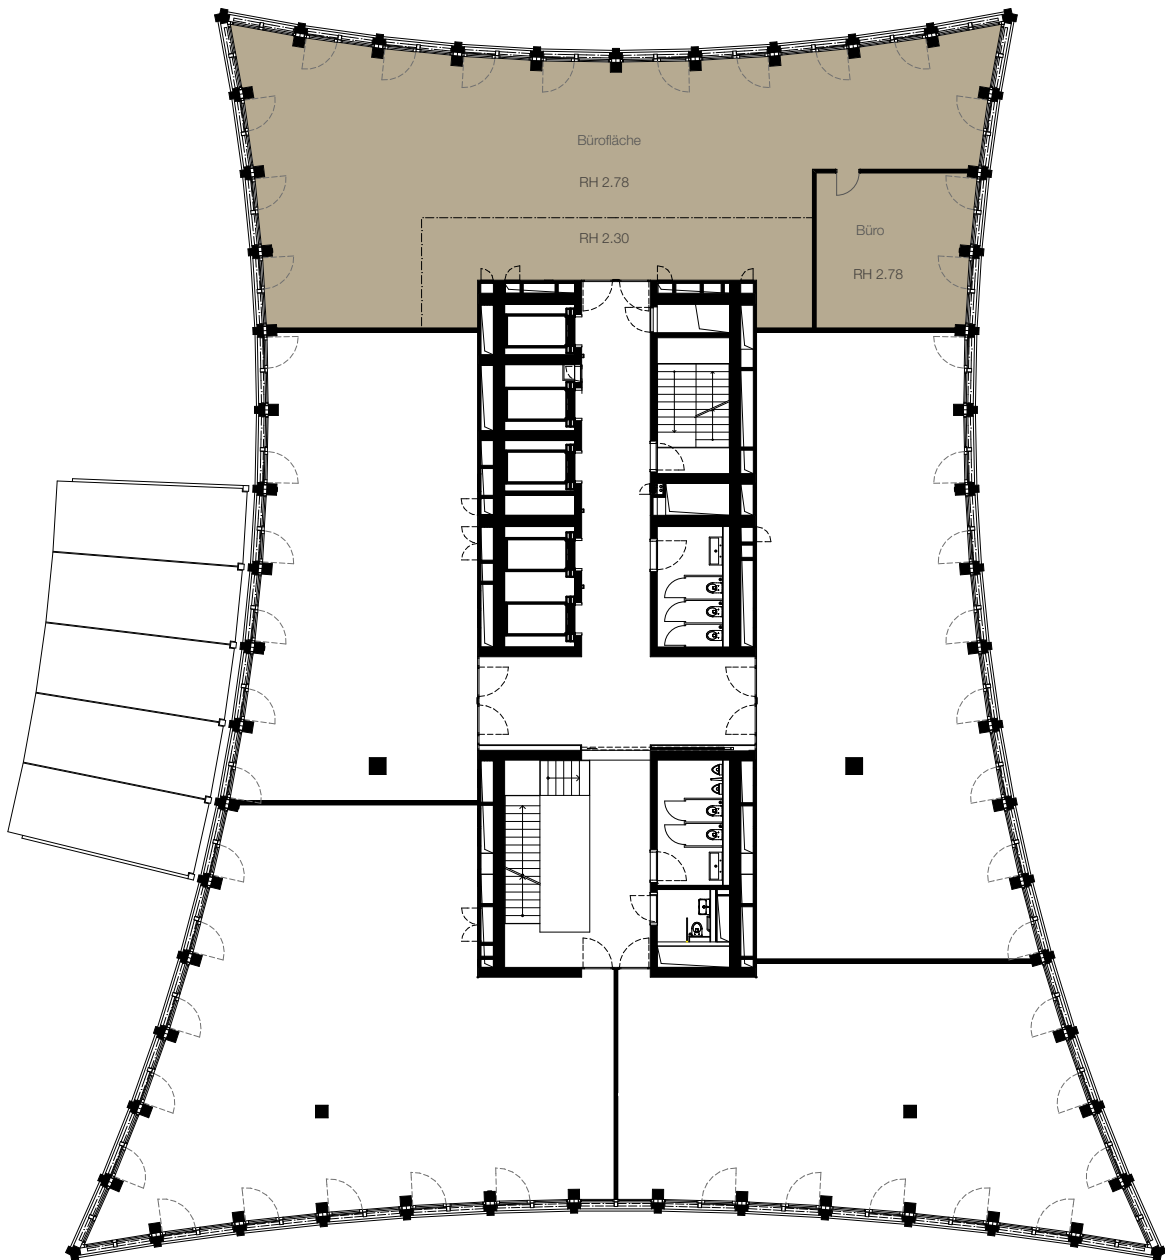

CERES TOWER

Gewerbefläche 01.01 1. Obergeschoss

Gesamtnutzfläche

236.8m²

Vermietung: **PRIVERA**

Privera AG, Worbstrasse 142
Postfach 60, CH-3073 Gümlingen